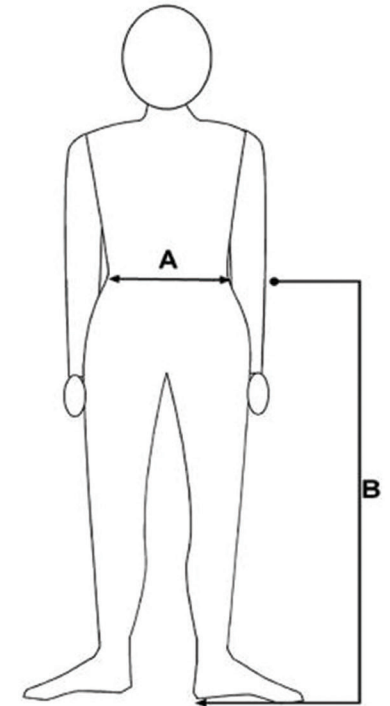

GUIDE DES TAILLES

SELLERIE CAVALISSIMO

24 Anglures, 61300 St Sulpice sur Risle

www.cavalissimo.fr

HOMMES

FR	38	40	42	44	46	48	50
EU	44	46	48	50	52	54	56
UK	30	32	33	34	36	38	40
US	30	32	33	34	36	38	40
A (cm)	74-77	78-81	82-85	86-89	90-94	95-99	100-104
A (inch) UK + US	29-30	30,5-32	32,5-33,5	34-35	35,5-37	37,5-39	39,5-41
B (cm)	102-104	103-105	105-107	106-108	108-110	109-111	111-113
B (inch) UK + US	40-41	40,5-41,5	41,5-42	41,5-42,5	42,5-43,5	43-43,5	43,5-44,5

FR	38 court	40 court	42 court	44 court	46 court	48 court	50 court
EU	22	23	24	25	26	27	28
UK	30 short	32 short	33 short	34 short	36 short	38 short	40 short
US	30 short	32 short	33 short	34 short	36 short	38 short	40 short
A (cm)	74-77	78-81	82-85	86-89	90-94	95-99	100-104
A (inch) UK + US	29-30	30,5-32	32,5-33,5	34-35	35,5-37	37,5-39	39,5-41
B (cm)	96-98	97-99	99-101	100-102	102-104	103-105	105-107
B (inch) UK + US	38-38,5	38-39	39-40	39,5-40	40-41	40,5-41,5	41,5-42

FR	38 long	40 long	42 long	44 long	46 long	48 long	50 long
EU	90	94	98	102	106	110	114
UK	30 long	32 long	33 long	34 long	36 long	38 long	40 long
US	30 long	32 long	33 long	34 long	36 long	38 long	40 long
A (cm)	74-77	78-81	82-85	86-89	90-94	95-99	100-104
A (inch) UK + US	29-30	30,5-32	32,5-33,5	34-35	35,5-37	37,5-39	39,5-41
B (cm)	108-110	109-111	111-113	112-114	114-116	115-117	117-119
B (inch) UK + US	42,5-43,5	43-43,5	43,5-44,5	44-45	45-45,5	45,5-46	46-47

GUIDE DES TAILLES

FEMMES

FR	34	36	38	40	42	44	46	48	50	52
EU	34	36	38	40	42	44	46	48	50	52
UK	24	26	28	30	32	34	36	38	40	42
US	22	24	26	28	30	32	34	36	38	40
IT	38	40	42	44	46	48	50	52	54	56
A (cm)	63-66	67-70	71-74	75-78	79-82	83-86	87-90	91-96	97-102	103-108
A (inch) UK + US	25-26	26,5-27,5	28-29	29,5-30,5	31-32	32,5-34	34,5-35,5	36-38	38-40	40,5-42,5
B (cm)	105-107	105-107	105-107	105-107	105-107	105-107	105-107	105-107	105-107	105-107
B (inch) UK + US	41,5-42	41,5-42	41,5-42	41,5-42	41,5-42	41,5-42	41,5-42	41,5-42	41,5-42	41,5-42